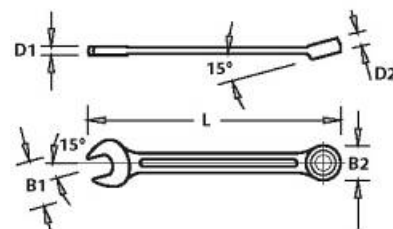

РЪЧНИ ИНСТРУМЕНТИ

Ключ гаечен

Размер	L mm	цена лв.	Размер	L mm	цена лв.
5x6	123		14x17	195	
5x7	123		15x16	190	
5.5x7	123		16x17	205	
6x8	123		16x18	205	
6x7	123		17x19	220	
7x8	123		17x21	220	
8x9	141		18x19	220	
8x10	141		19x21	236	
9x11	157		19x22	236	
10x11	157		19x24	246	
10x12	157		20x22	236	
10x13	172		21x23	246	
11x13	172		21x26	255	
11x12	172		22x24	246	
12x13	172		23x26	255	
12x14	180		24x26	255	
13x14	180		24x27	259	
13x17	195		24x30	286	
14x15	190		25x28	279	

Размер	L mm	цена лв.
26x29	286	
26x32	286	
27x29	286	
27x30	286	
27x32	286	
30x32	297	
30x34	350	
32x36	350	
34x36	350	
36x41	380	
38x42	380	
41x46	415	
46x50	465	
50x55	480	

Ключ звездогаечен

Размер	B ₁ mm	B ₂ mm	D ₁ mm	D ₂ mm	L mm	цена лв.
6	18.5	12	3.6	5.5	102.5	
7	20	13	3.6	5.5	112.2	
8	21	15	4.1	5.9	122.3	
9	23	16	4.3	6.5	132.5	
10	25	18	4.7	7	142.6	
11	27.2	19	5.1	7.5	153	
12	29.3	20	5.3	8	163	
13	31.4	22	5.9	8.5	173.3	
14	33.4	24	5.9	9	183.5	
15	35.5	25	6.2	9.3	193.6	
16	37.5	26.2	6.2	9.7	204	
17	39.5	28.2	6.5	10.4	214	
18	41.5	29.2	6.8	10.9	224	
19	43.5	31.5	7	11.4	234.5	
21	47.7	33.5	7.4	12.4	255	
22	50	35.5	8	13.3	265	
23	51.8	36.5	8.2	13.5	275	

Размер	B ₁ mm	B ₂ mm	D ₁ mm	D ₂ mm	L mm	цена лв.
24	54.8	38.5	8.4	14	285	
27	62	43.5	9	15.3	323.7	
30	66.5	46.3	9.8	16.8	346.1	
32	69	48.5	10.2	17.8	358.8	
36	74	55.4	12.2	20.9	388	
41	82.3	60	14.1	21.1	433	
46	95.2	71.6	16.5	25.2	540	

Ключ лула

Размер	B ₁ mm	B ₂ mm	D ₁ mm	D ₂ mm	L mm	цена лв.
6x7	14	12.6	7	6.4	179.8	
8x9	13.9	14.9	6.5	6.7	191.8	
10x11	16.7	18.4	8.3	8.6	197.1	
12x13	18.9	20.1	8.3	9.2	214.4	
14x15	21.9	23.1	9.1	9.9	227.9	
16x17	25.2	26.3	9.4	9.7	244.8	
18x19	27	27.5	11.1	11.4	261.9	
20x22	30.5	34.5	11.8	13.1	289.7	
21x23	31	35	13.4	13.9	313	
24x27	36.9	39.8	13.7	14.5	335	
25x28	36.5	39.6	13.2	14	355	
30x32	44.3	47.6	13.7	15.7	374	