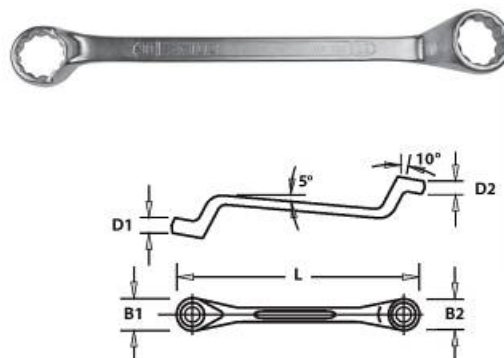

Ключ лула

Размер	B₁ mm	B₂ mm	D₁ mm	D₂ mm	L mm	цена лв.
6x7	14	12.6	7	6.4	179.8	
8x9	13.9	14.9	6.5	6.7	191.8	
10x11	16.7	18.4	8.3	8.6	197.1	
12x13	18.9	20.1	8.3	9.2	214.4	
14x15	21.9	23.1	9.1	9.9	227.9	
16x17	25.2	26.3	9.4	9.7	244.8	
18x19	27	27.5	11.1	11.4	261.9	
20x22	30.5	34.5	11.8	13.1	289.7	
21x23	31	35	13.4	13.9	313	
24x27	36.9	39.8	13.7	14.5	335	
25x28	36.5	39.6	13.2	14	355	
30x32	44.3	47.6	13.7	15.7	374