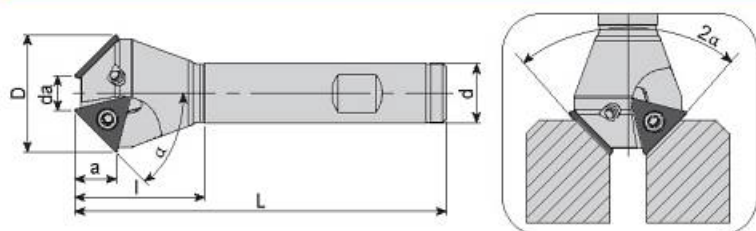

ЗЕНКЕРИ СЪС СМЕНЯЕМИ ТВЪРДОСПЛАВНИ ПЛАСТИНИ

Код	α	d_a	D	d	L	l	Z	a		цена лв.
TC16-D17X20-W16-L90-Z01	10°	17	20	16	90	30	1	15.2	TC.T 16T304	
TC16-D17X22-W16-L90-Z01	15°	17	22	16	90	30	1	14.9		
TC16-D17X24-W16-L90-Z01	17.5°	17	24	16	90	30	1	14.7		
TC16-D21.3X30-W20-L100-Z02	18.5°	21.3	30	20	100	30	2	13.5		
TC16-D12X20-W16-L100-Z01	20°	12	20	16	100	30	1	14.4		
TC16-D17X26-W16-L100-Z01	20°	17	26	16	100	30	1	14.4		
TC16-D17X28-W16-L100-Z01	22.5°	17	28	16	100	30	1	14.2		
TC16-D17X30-W16-L100-Z01	25°	17	30	16	100	30	1	13.9		
TC16-D6X20-W16-L100-Z01	30°	6	20	16	100	30	1	13.3		
TC16-D20X35-W16-L100-Z02	30°	20	35	16	100	35	2	13.3		
TC16-D30X45-W20-L100-Z02	30°	30	45	20	100	40	2	13.3		
TC09-D7X19-W16-L100-Z02	45°	7	19	16	100	25	2	5.9	TC.T 090204	
TC11-D11X24-W16-L100-Z02	45°	11	24	16	100	25	2	6.9	TC.T 110204	
TC16-D5X23-W16-L100-Z01	45°	5	23	16	100	30	1	10.8	TC.T 16T304	
TC16-D10X30-W16-L100-Z02	45°	10	30	16	100	35	2	10.8		
TC16-D10X30-W20-L100-Z02	45°	10	30	20	100	35	2	10.8		
TC16-D18X37-W16-L100-Z02	45°	18	37	16	100	40	2	10.8		
TC16-D18X37-W20-L100-Z02	45°	18	37	20	100	40	2	10.8		
TC16-D20X40-W20-L100-Z02	45°	20	40	20	100	40	2	10.8		
TC16-D30X50-W20-L100-Z02	45°	30	50	20	100	40	2	10.8		
TC16-D16X40-W20-L100-Z03	55°	16	40	20	100	40	3	8.7		
TC16-D14X40-W20-L100-Z03	62°	14	40	20	100	40	3	7.1		
TC16-D14X42-W20-L100-Z03	72°	14	42	20	100	40	3	4.6		